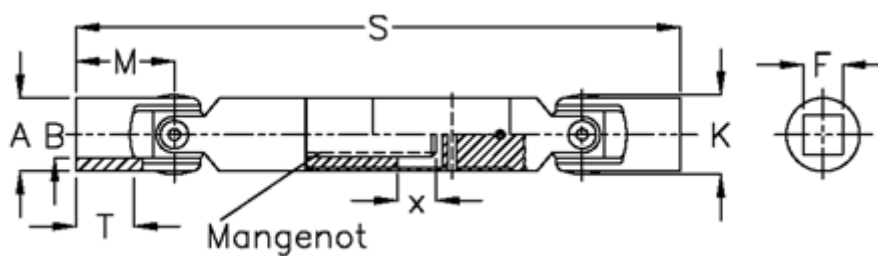

Varenummer: 077501043
Beskrivelse: Krydsled med udtræk 0.750.104.003
S=472 X=150 Firkant 25H9, glideleje

Mål

A	= 50
F	= 25
M	= 66
Mangenot	= 6x28x32
MD max. Nm	= 290
s	= 472
T	= 40
x	= 150